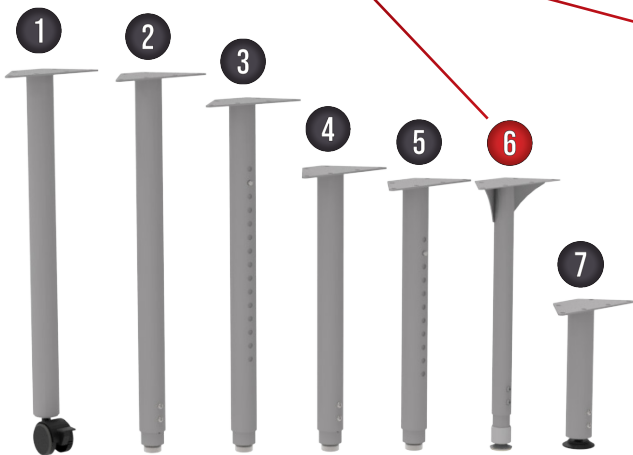

# EON leg

All the **STRENGTH.**  
None of the **BULK.**

## FEATURES

- 1.5" slimmer leg gives it a sleeker look
- Low-profile gussets provide more stability
- Available on all desk & table shapes and OnVoy Series desks
- Thinner legs make it light weight for collaboration
- All ELO<sup>®</sup> storage, casters and other accessories are optional

### LEG DESCRIPTION

### PART #

|          |  |            |
|----------|--|------------|
| <b>6</b> | <b>NEW EON 1.5" Universal Slim Straight Round Legs</b><br>(H - 20" - 33")                          | EON -EJA   |
| <b>1</b> | ELO <sup>®</sup> 2" Fixed Straight Round Legs w/Casters<br>(H - 28.11")                            | ELS -FX-CA |
| <b>2</b> | ELO <sup>®</sup> 2" Adj. Straight Round Leg<br>(H - 25" - 40")                                     | ELS -ADJ   |
| <b>3</b> | ELO <sup>®</sup> 2" Pin Adj. Straight Round Legs<br>(H - 25" - 39")                                | ELP -ADJ   |
| <b>4</b> | ELO <sup>®</sup> 2" Universal. Adj. Straight Round Legs<br>(H - 19" - 29")                         | ELS -EJA   |
| <b>5</b> | ELO <sup>®</sup> 2" Universal Pin Adj. Straight Round Legs<br>(H - 20" - 33")                      | ELP -EJA   |
| <b>7</b> | ELO <sup>®</sup> 2" Mini Jr. Adj. Straight Round Legs<br>w/Grand Hank Glides (H - 10.75" - 17.75") | ELS -MJA   |