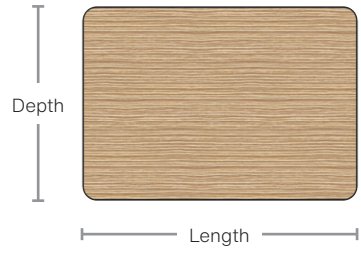

Elevate Plymouth Desk

PNH7364-ADJG4-C15-S03-P20CH

(PNH_364) 20"D x 28.5"L
(PNH_365) 24"D x 28.5"L

(PNH_364) 40"D x 28.5"L
(PNH_365) 48"D x 28.5"L

(PNH_364) 48.5"D x 48.5"L
(PNH_365) 52.5"D x 52.5"L

(PNH_364) 57"D x 68.5"L
(PNH_365) 57"D x 76.5"L

How to Build Any Elevate Student Desk Part Number

Base Style

1

XXX

Top

2

X

Top Shape

3

XXX

Base Height

4

-XXX

Base Color

5

XX