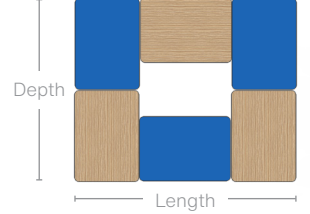

Elevate Plymouth Desk

PNH7364-ADJG4-C15-S03-P20CH

(PNH_364) 20"D x 28.5"L
(PNH_365) 24"D x 28.5"L

(PNH_364) 40"D x 28.5"L
(PNH_365) 48"D x 28.5"L

(PNH_364) 48.5"D x 48.5"L
(PNH_365) 52.5"D x 52.5"L

(PNH_364) 57"D x 68.5"L
(PNH_365) 57"D x 76.5"L

How to Build Any Elevate Student Desk Part Number

Base Style

1

XXX

Top

2

X

Top Shape

3

XXX

Base Height

4

-XXX

Base Color

5

XX