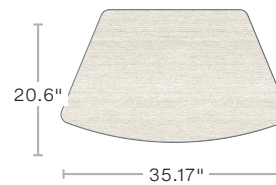

### UNE-T Loyal Desk

Lotz AE™ Top	3mm Top	Top D" x L"	Desk H"	Desk H" w/ Casters	Description
UNET7316-EJA	UNET6316-EJA	22 x 30	20.25 - 32.25	22.36 - 34.36	Universal adjustable legs

UNET7500-EJA

### UNE-T Ocho Desk

Lotz AE™ Top	3mm Top	Top D" x L"	Desk H"	Desk H" w/ Casters	Description
UNET7500-EJA	UNET6500-EJA	20.6 x 35.17	20.25 - 32.25	22.36 - 34.36	Universal adjustable legs

UNET7142-EJA