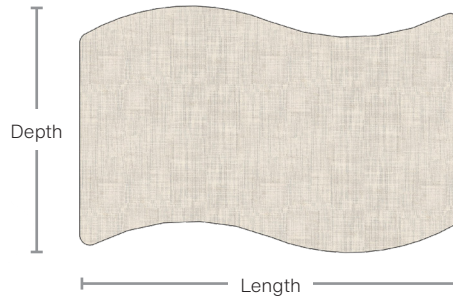

ELO® Tide and Tide XL Table

ELS683-EJAG4-D17-60-CA

Tide: 30"D x 54"L
Tide XL: 35"D x 54"L

Tide: 56"D x 54"L
Tide XL: 66"D x 54"L

How to Build Any ELO® Table Part Number

Leg Style

1

XXX

Top

2

X

Top Shape

3

XXX

Leg Height

4

-XXX

Leg Color

5

XX

Top HPL Color

6

-XX

Edge Color