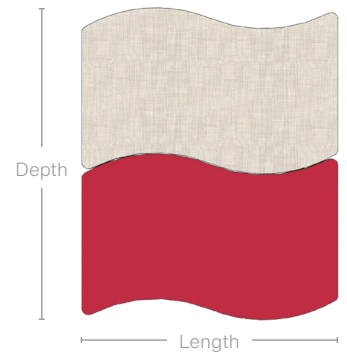

ELO® Tide and Tide XL Table

ELS683-EJAG4-D17-60-CA

Tide: 30"D x 54"L
Tide XL: 35"D x 54"L

Tide: 56"D x 54"L
Tide XL: 66"D x 54"L

How to Build Any ELO® Table Part Number

Leg Style

1

XXX

Top

2

X

Top Shape

3

XXX

Leg Height

4

-XXX

Leg Color

5

XX

Top HPL Color

6

-XX

Edge Color