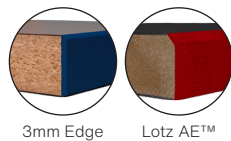

-XXX

Leg Color

5

XX

Top HPL Color

6

-XX

Edge Color

7

-XX

Accessories

8

-XXX

1 Leg Style

ELO - ELO® Square Curved
ELS - ELO® Straight Round
ELP - ELO® Pin Straight Round
 Ex: **ELP7803-ADJG4**

2 Top

6 - Laminate w/ 3mm Edge
7 - Laminate w/ Lotz Armor Edge™
 Ex: **ELP7803-ADJG4**

3 Top Shape

825 - Benton
802 - Bridge
315 - Broadhead
803 - Circlet
250 - Clover
 Court (see catalog)
842 - Crescent
845 - Curved (24" x 63")
844 - Curved (27" x 85")
(tops 844 and 845 only available with ELS -FX and ELP -ADJ legs)
319 - Double Diamond
826 - Delta
827 - Double Delta
843 - Dreamer
839 - Dreamer XL
252 - Edge
253 - Edge XL