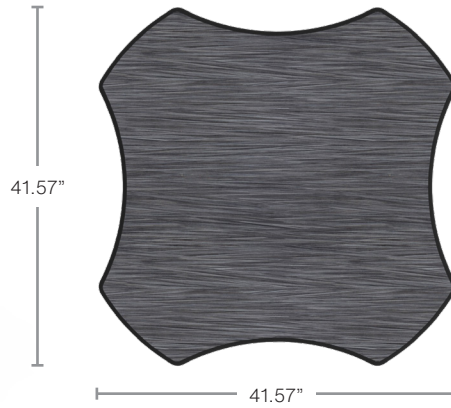

# ELO® Clover Table

ELS7250-EJA09-B58-S22