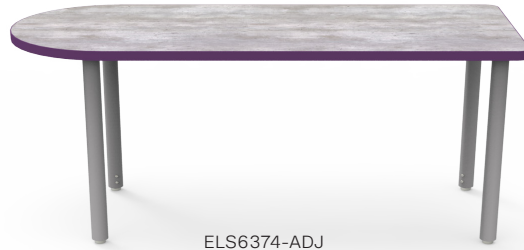

ELS6374-ADJ

ELS 2" Jr. Adj. Straight Round Legs ↓↑

Lotz AE™ Top	AE™ Wgt	3mm Top	3mm Wgt	Top D" x L"	Description	Table H"	Table H" w/ Casters*
ELS7374-EJA	73	ELS6374-EJA	70	24 x 60	(4 legs)	21.25 - 34.25	23.36 - 36.36
ELS7386-EJA	89	ELS6386-EJA	86	24 x 72	(4 legs) 1 support bar	21.25 - 34.25	23.36 - 36.36
ELS7383-EJA	70	ELS6383-EJA	68	30 x 48	(4 legs)	21.25 - 34.25	23.36 - 36.36
ELS7370-EJA	83	ELS6370-EJA	80	30 x 60	(4 legs)	21.25 - 34.25	23.36 - 36.36
ELS7376-EJA	104	ELS6376-EJA	100	30 x 72	(4 legs) 1 support bar	21.25 - 34.25	23.36 - 36.36
ELS7375-EJA	101	ELS6375-EJA	97	36 x 60	(4 legs) 1 support bar	21.25 - 34.25	23.36 - 36.36
ELS7371-EJA	117	ELS6371-EJA	112	36 x 72	(4 legs) 1 support bar	21.25 - 34.25	23.36 - 36.36
ELS7377-EJA	155	ELS6377-EJA	149	36 x 96	(5 legs) 1 support bar	21.25 - 34.25	23.36 - 36.36
ELS7387-EJA	119	ELS6387-EJA	114	42 x 60	(5 legs)	21.25 - 34.25	23.36 - 36.36
ELS7385-EJA	137	ELS6385-EJA	132	42 x 72	(5 legs) 1 support bar	21.25 - 34.25	23.36 - 36.36
ELS7372-EJA	156	ELS6372-EJA	149	42 x 84	(5 legs) 1 support bar	21.25 - 34.25	23.36 - 36.36
ELS7380-EJA	175	ELS6380-EJA	167	42 x 96	(5 legs) 1 support bar	21.25 - 34.25	23.36 - 36.36
ELS7384-EJA	130	ELS6384-EJA	125	48 x 60	(5 legs) 1 support bar	21.25 - 34.25	23.36 - 36.36
ELS7381-EJA	151	ELS6381-EJA	145	48 x 72	(5 legs) 1 support bar	21.25 - 34.25	23.36 - 36.36
ELS7382-EJA	172	ELS6382-EJA	165	48 x 84	(5 legs) 1 support bar	21.25 - 34.25	23.36 - 36.36
ELS7373-EJA	200	ELS6373-EJA	191	48 x 96	(6 legs) 1 support bar	21.25 - 34.25	23.36 - 36.36
ELS7378-EJA	156	ELS6378-EJA	149	60 x 60	(5 legs) 2 support bars	21.25 - 34.25	23.36 - 36.36
ELS7379-EJA	169	ELS6379-EJA	162	60 x 66	(5 legs) 2 support bars	21.25 - 34.25	23.36 - 36.36

ELS 2" Adj. Straight Round Legs ↓↑