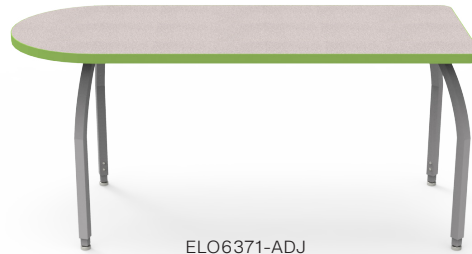

ELO6371-ADJ

ELO 1.25" Jr. Adj. Square Legs

Lotz AE™ Top	AE™ Wgt	3mm Top	3mm Wgt	Top D" x L"	Description	Table H"	Table H" w/ Casters*
ELO7374-EJA	65	ELO6374-EJA	62	24 x 60	(4 legs)	21.25 - 26.25	23.36 - 28.36
ELO7386-EJA	81	ELO6386-EJA	78	24 x 72	(4 legs) 1 support bar	21.25 - 26.25	23.36 - 28.36
ELO7383-EJA	62	ELO6383-EJA	60	30 x 48	(4 legs)	21.25 - 26.25	23.36 - 28.36
ELO7370-EJA	75	ELO6370-EJA	72	30 x 60	(4 legs)	21.25 - 26.25	23.36 - 28.36
ELO7376-EJA	96	ELO6376-EJA	92	30 x 72	(4 legs) 1 support bar	21.25 - 26.25	23.36 - 28.36
ELO7375-EJA	93	ELO6375-EJA	89	36 x 60	(4 legs) 1 support bar	21.25 - 26.25	23.36 - 28.36
ELO7371-EJA	109	ELO6371-EJA	104	36 x 72	(4 legs) 1 support bar	21.25 - 26.25	23.36 - 28.36
ELO7377-EJA	145	ELO6377-EJA	139	36 x 96	(5 legs) 1 support bar	21.25 - 26.25	23.36 - 28.36
ELO7387-EJA	109	ELO6387-EJA	104	42 x 60	(5 legs)	21.25 - 26.25	23.36 - 28.36
ELO7385-EJA	127	ELO6385-EJA	122	42 x 72	(5 legs) 1 support bar	21.25 - 26.25	23.36 - 28.36
ELO7372-EJA	146	ELO6372-EJA	139	42 x 84	(5 legs) 1 support bar	21.25 - 26.25	23.36 - 28.36
ELO7380-EJA	165	ELO6380-EJA	157	42 x 96	(5 legs) 1 support bar	21.25 - 26.25	23.36 - 28.36
ELO7384-EJA	120	ELO6384-EJA	115	48 x 60	(5 legs) 1 support bar	21.25 - 26.25	23.36 - 28.36
ELO7381-EJA	141	ELO6381-EJA	135	48 x 72	(5 legs) 1 support bar	21.25 - 26.25	23.36 - 28.36
ELO7382-EJA	162	ELO6382-EJA	155	48 x 84	(5 legs) 1 support bar	21.25 - 26.25	23.36 - 28.36
ELO7373-EJA	188	ELO6373-EJA	179	48 x 96	(6 legs) 1 support bar	21.25 - 26.25	23.36 - 28.36
ELO7378-EJA	146	ELO6378-EJA	139	60 x 60	(5 legs) 2 support bars	21.25 - 26.25	23.36 - 28.36
ELO7379-EJA	159	ELO6379-EJA	152	60 x 66	(5 legs) 2 support bars	21.25 - 26.25	23.36 - 28.36

ELO 1.25" Adj. Square Legs